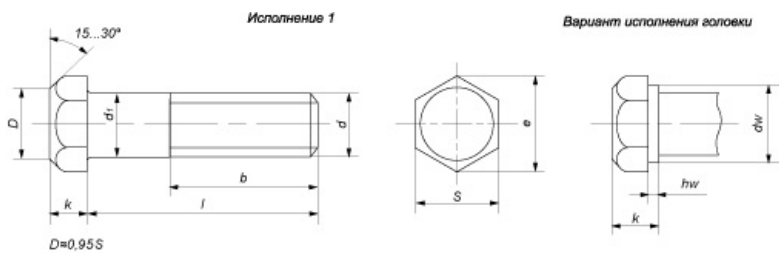

ГОСТ 7808-70

Болт ГОСТ 7808-70 (черный), класс точности А — болт с шестигранной уменьшенной головкой, применяется в производстве мебели, строительной индустрии, машиностроении. Основной сферой применения болта являются соединения, которые могут испытывать статические, циклические, ударные (динамические) нагрузки. Болт применяется в двигательных установках, во фланцевых соединениях емкостей и аппаратов, находящихся под давлением.

Марки стали: 20Г2Р, 20кп, 10, 20, 35, 40Х.

Класс точности: А.

Поле допуска резьбы: 6г.

Класс прочности: 4,8; 5,8; 8,8; 10,9.

195027, Санкт-Петербург, ул. Магнитогорская, д.17Ю
(территория Охтинского деревообрабатывающего комбината)

Пн-Пт - с 9:00 до 17:00, без обеда

Сб-Вс - выходные дни

E-mail: info@metiz-piter.ru

Тел.: +7 (812) 740-12-05, +7 (812) 740-12-06