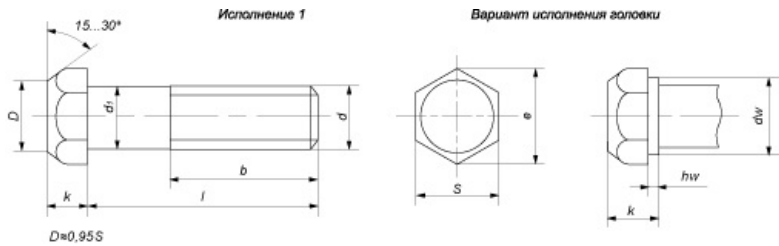

Болт ГОСТ 7796-70 (черный), класс точности В — болт с шестигранной уменьшенной головкой, применяется в монтаже дорожных ограждений, металлоконструкций.

Марки стали: 20Г2Р, 10кп, 20кп, 10, 20, 35, 40Х.

Класс точности: В.

Поле допуска резьбы: 6г.

Класс прочности: 4,8; 5,8; 8,8; 10,9.