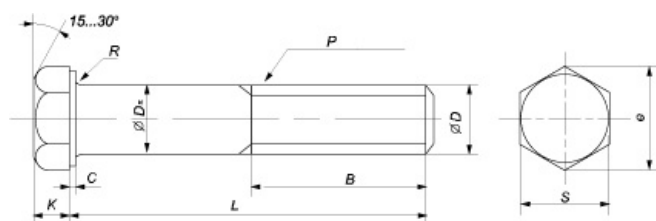

DIN 931, класс прочности 8.8

Болт DIN 931, класс прочности 8.8 — болт с шестигранной головкой, неполная резьба от М3 до М64, длина болта от 30 до 950 мм, класс точности А, В. Болты DIN 931, класс прочности 8.8 применяются для соединения и крепления деталей и конструкций в строительстве и машиностроении.