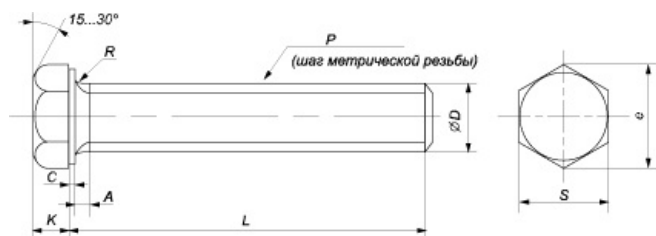

Болт DIN 933, класс прочности 8.8 — болт с шестигранной головкой, полная резьба от М3 до М64, длина болта от 5 до 340 мм, класс точности А, В. Болты DIN 933, класс прочности 8.8 применяются для соединения и крепления деталей и конструкций в строительстве и машиностроении.

195027, Санкт-Петербург, ул. Магнитогорская, д.17Ю
(территория Охтинского деревообрабатывающего комбината)
Пн-Пт - с 9:00 до 17:00, без обеда
Сб-Вс - выходные дни
E-mail: info@metiz-piter.ru
Тел.: +7 (812) 740-12-05, +7 (812) 740-12-06

Вся представленная в прайс-листе информация, касающаяся внешнего вида, технических характеристик, наличия на складе, стоимости товаров, носит информационный характер и ни при каких условиях не является публичной офертой, определяемой положениями Статьи 437 (2) Гражданского кодекса РФ.

© ООО "Комплект-сервис"

Поставка метизной продукции и металлорежущего инструмента по Санкт-Петербургу и России

PDF-файл сгенерирован со страницы: <http://www.metiz-piter.ru/catalog/bolty/07/>