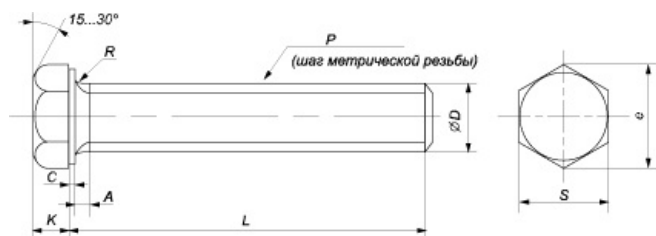

## ЦЕНЫ НА БОЛТЫ DIN 933 (ПОЛНАЯ РЕЗЬБА, КЛАСС ПРОЧНОСТИ 8.8)

Болт DIN 933, класс прочности 8.8 — болт с шестигранной головкой, полная резьба от М3 до М64, длина болта от 5 до 340 мм, класс точности А, В. Болты DIN 933 применяются для соединения и крепления деталей и конструкций в строительстве и машиностроении. Продажа оптом по низкой цене с доставкой по Санкт-Петербургу и России.

---

**DIN 933, класс прочности 8.8**

**Болт DIN 933, класс прочности 8.8** — болт с шестигранной головкой, полная резьба от М3 до М64, длина болта от 5 до 340 мм, класс точности А, В. Болты DIN 933, класс прочности 8.8 применяются для соединения и крепления деталей и конструкций в строительстве и машиностроении.