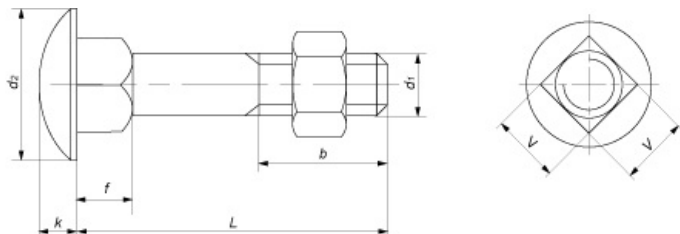

Болт М10х180, вес 1 шт.: 101.00 гр. (Артикул: #134021)

24.25 руб. / 240.12 руб.

Болт М10х200, вес 1 шт.: 110.77 гр. (Артикул: #134022)

26.60 руб. / 240.12 руб.

DIN 603

Болт DIN 603 — болт мебельный с полукруглой низкой головкой и квадратным подголовком, неполная и полная метрическая резьба от М5 до М20, класс точности С. Болты мебельные DIN 603 используются для соединения и крепления деталей и конструкций в мебельной промышленности и строительстве, может быть использован в качестве альтернативы ГОСТ 7802-81 в монтаже дорожных и мостовых ограждений.