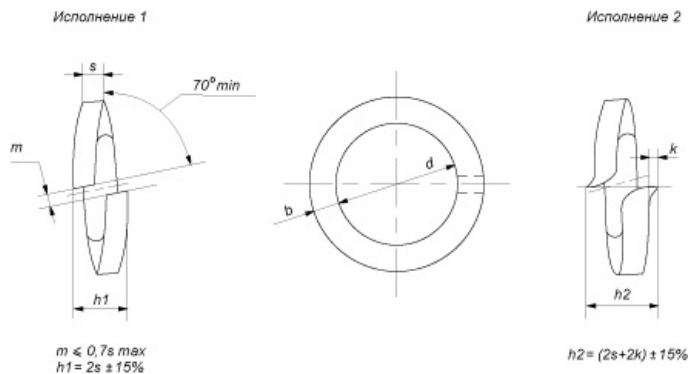

ГОСТ 6402-70

Шайбы ГОСТ 6402-70, пружинные (гровер) — применяются в строительстве, машиностроении в качестве конtringщих элементов соединения.

Твердость стальных пружинных шайб: 41,5—49,5 HRC.

Марки стали: 65Г, 70, 3Х13.

Шайбы пружинные могут изготавливаться в 2 исполнениях:

- притупленные кромки (исполнение 1);
- острые кромки (исполнение 2).

Аналог DIN:

DIN 127 — шайба пружинная (гровер).

195027, Санкт-Петербург, ул. Магнитогорская, д.17Ю
(территория Охтинского деревообрабатывающего комбината)

Пн-Пт - с 9:00 до 17:00, без обеда

Сб-Вс - выходные дни

E-mail: info@metiz-piter.ru

Тел.: +7 (812) 740-12-05, +7 (812) 740-12-06

Вся представленная в прайс-листе информация, касающаяся внешнего вида, технических характеристик, наличия на складе, стоимости товаров, носит информационный характер и ни при каких условиях не является публичной офертой, определяемой положениями Статьи 437 (2) Гражданского кодекса РФ.

© ООО "Комплект-сервис"

Поставка метизной продукции и металлорежущего инструмента по Санкт-Петербургу и России

PDF-файл сгенерирован со страницы: <http://www.metiz-piter.ru/catalog/shajby/01/>