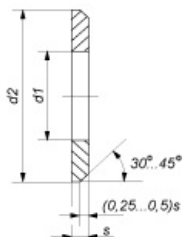

**Шайба плоская М36 класс точности С**, вес 1 шт.: 87.38 гр.  
(Артикул: #181095)

**21.73 руб. / 248.64 руб.**

**Шайба плоская М42 класс точности С**, вес 1 шт.: 175.08 гр.  
(Артикул: #181096)

**43.53 руб. / 248.64 руб.**

**Шайба плоская М48 класс точности С**, вес 1 шт.: 283.95 гр.  
(Артикул: #181097)

**72.51 руб. / 255.36 руб.**

## DIN 125

Форма А(без фаски)

Форма В(с фаской)

**Шайбы DIN 125, плоские** — применяются в строительстве, машиностроении.

**Твердость стальных шайб не менее:** 140HV (класс точности А), 100HV (класс точности С).