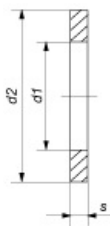

Шайба плоская М36 класс точности С, вес 1 шт.: 87.38 гр.
(Артикул: #181095)

21.73 руб. / 248.64 руб.

Шайба плоская М42 класс точности С, вес 1 шт.: 175.08 гр.
(Артикул: #181096)

43.53 руб. / 248.64 руб.

Шайба плоская М48 класс точности С, вес 1 шт.: 283.95 гр.
(Артикул: #181097)

72.51 руб. / 255.36 руб.

DIN 125

Форма А(без фаски)