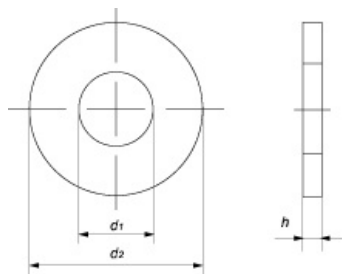

## ЦЕНЫ НА ШАЙБЫ КУЗОВНЫЕ DIN 9021 / ГОСТ 6958-78

Шайбы DIN 9021 / ГОСТ 6958-78, плоские усиленные (кузовные) — предназначены для уменьшения давления на рабочую поверхность в местах соединений различных деталей, образованных с помощью болтов и гаек или штанги с резьбой. Благодаря увеличенному внешнему диаметру шайбы кузовные используются для увеличения площади давления в местах соединения при работе с тонколистовыми материалами и деревом, обеспечивая уменьшение прогиба и предотвращая вырывание крепежного изделия. Цинковое покрытие защищает от коррозии. Купить оптом и в розницу по выгодной цене с доставкой по Санкт-Петербургу и России.

## DIN 9021 / ГОСТ 6958-78

**Шайбы DIN 9021 / ГОСТ 6958-78, плоская усиленная (кузовная)** — особенность: внутренний диаметр шайбы плоской усиленной приблизительно в 3 раза меньше внешнего диаметра шайбы.