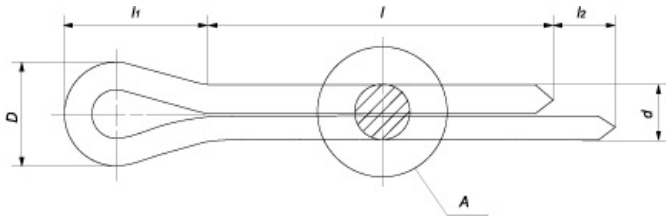

Шплинт М10х125, вес 1 шт.: 81.40 гр. (Артикул: #151206)

17.49 руб. / 214.82 руб.

Шплинт М10х140, вес 1 шт.: 89.60 гр. (Артикул: #151207)

19.25 руб. / 214.82 руб.

Шплинт М10х160, вес 1 шт.: 100.50 гр. (Артикул: #151208)

21.59 руб. / 214.82 руб.

DIN 94 /ГОСТ 397-79

Шплинт DIN 94 /ГОСТ 397-79 — металлическое крепление, изготавливаемое в виде проволочного стержня полукруглого сечения, согнутого пополам с образованием ушка в месте сгиба. Применяется в качестве фиксирующего элемента слабо нагруженных сопряжённых деталей и для предотвращения самоотвинчивания гаек.