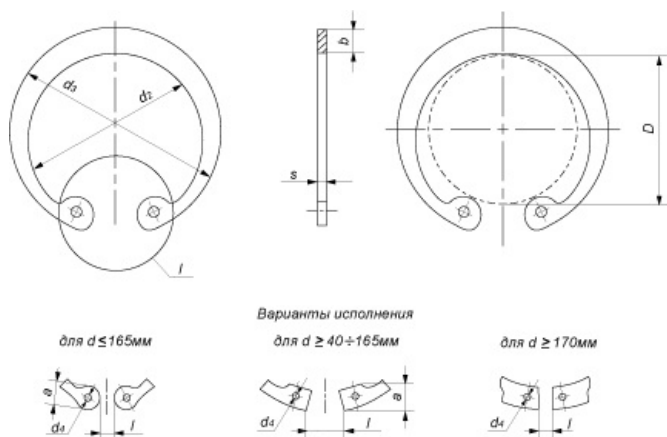

Кольца пружинные упорные плоские внутренние эксцентрические и канавки для них.

Кольца пружинные упорные плоские внутренние эксцентрические **ГОСТ 13943-86** применяются для закрепления от осевого смещения подшипников качения и других деталей в отверстиях диаметром от 8 до 320 мм.

Класс точности: А, В, С.

Аналоги DIN:

ГОСТ DIN 472 — Стопорные кольца (внутренние, для отверстий).

195027, Санкт-Петербург, ул. Магнитогорская, д.17Ю
(территория Охтинского деревообрабатывающего комбината)

Пн-Пт - с 9:00 до 17:00, без обеда

Сб-Вс - выходные дни

E-mail: info@metiz-piter.ru

Тел.: +7 (812) 740-12-05, +7 (812) 740-12-06

Вся представленная в прайс-листе информация, касающаяся внешнего вида, технических характеристик, наличия на складе, стоимости товаров, носит информационный характер и ни при каких условиях не является публичной офертой, определяемой положениями Статьи 437 (2) Гражданского кодекса РФ.

© ООО "Комплект-сервис"

Поставка метизной продукции и металлорежущего инструмента по Санкт-Петербургу и России

PDF-файл сгенерирован со страницы: <http://www.metiz-piter.ru/catalog/stopornye-kolca/02/>