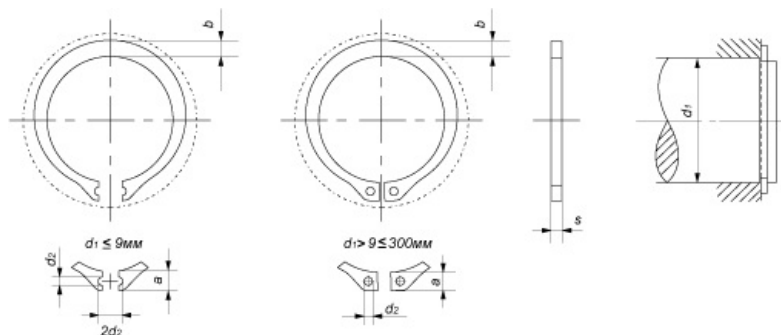

Кольцо стопорное наружное d 180, вес 1 шт.: 190.00 гр.
(Артикул: #220234)

Под заказ

Кольцо стопорное наружное d 185, вес 1 шт.: 200.00 гр.
(Артикул: #220235)

Под заказ

Кольцо стопорное наружное d 190, вес 1 шт.: 210.00 гр.
(Артикул: #220236)

Под заказ

Кольцо стопорное наружное d 195, вес 1 шт.: 220.00 гр.
(Артикул: #220237)

Под заказ

Кольцо стопорное наружное d 200, вес 1 шт.: 230.00 гр.
(Артикул: #220238)

Под заказ

DIN 471

Кольцо стопорное наружное (для валов).

Аналоги ГОСТ:

ГОСТ 13942-86 — Стопорные кольца (наружные, для валов).

195027, Санкт-Петербург, ул. Магнитогорская, д.17Ю
(территория Охтинского деревообрабатывающего комбината)

Пн-Пт - с 9:00 до 17:00, без обеда

Сб-Вс - выходные дни

E-mail: info@metiz-piter.ru

Тел.: +7 (812) 740-12-05, +7 (812) 740-12-06

Вся представленная в прайс-листе информация, касающаяся внешнего вида, технических характеристик, наличия на складе, стоимости товаров, носит информационный характер и ни при каких условиях не