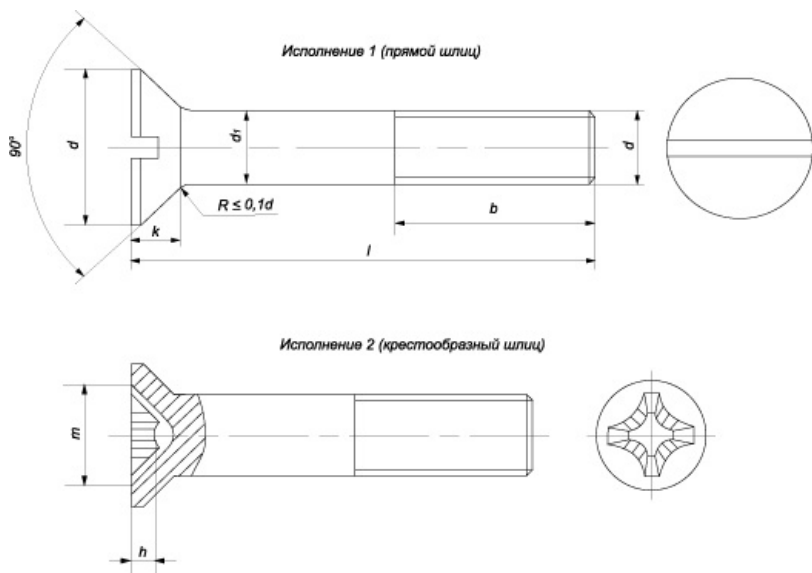

Винт М8х50, вес 1 шт.: 17.38 гр. (Артикул: #141468)	4.24 руб. / 244.01 руб.
Винт М10х20, вес 1 шт.: 13.05 гр. (Артикул: #141469)	3.79 руб. / 290.04 руб.
Винт М10х22, вес 1 шт.: 14.05 гр. (Артикул: #141470)	4.08 руб. / 290.04 руб.
Винт М10х25, вес 1 шт.: 15.54 гр. (Артикул: #141471)	4.51 руб. / 290.04 руб.
Винт М10х30, вес 1 шт.: 18.04 гр. (Артикул: #141472)	5.23 руб. / 290.04 руб.
Винт М10х35, вес 1 шт.: 20.53 гр. (Артикул: #141473)	5.95 руб. / 290.04 руб.
Винт М10х40, вес 1 шт.: 23.02 гр. (Артикул: #141474)	6.68 руб. / 290.04 руб.
Винт М10х45, вес 1 шт.: 25.52 гр. (Артикул: #141475)	7.40 руб. / 290.04 руб.

ГОСТ 17475-80

Винт ГОСТ 17475-80, класс прочности 5.8 — оцинкованный винт с потайной головкой применяется в машиностроении, приборостроении, автомобилестроении, мебельной промышленности для соединения деталей машин и механизмов.

Класс точности: А, В.

Поле допуска резьбы: 6g.

Класс прочности: 3,6; 4,6; 4,8; 5,8.

Аналоги DIN:

DIN 963 — винт с потайной головкой и прямым шлицем;

DIN 965 — винт с потайной головкой и крестообразным шлицем.