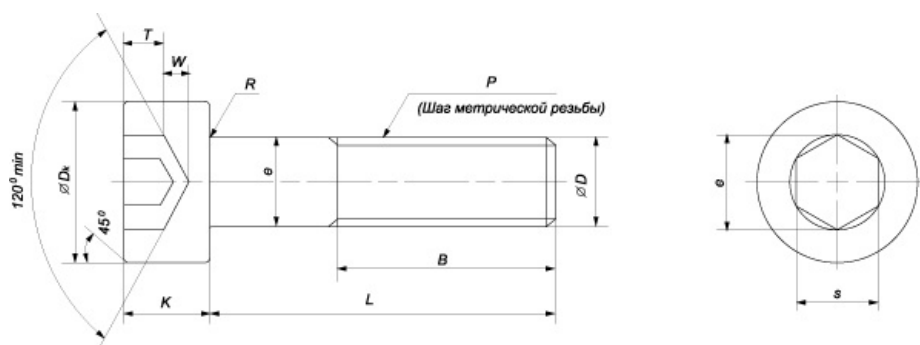

Винт M24x130, вес 1 шт.: 579.00 гр. (Артикул: #141602)	133.17 руб.
Винт M24x140, вес 1 шт.: 615.00 гр. (Артикул: #141603)	141.45 руб.
Винт M24x150, вес 1 шт.: 651.00 гр. (Артикул: #141604)	149.73 руб.
Винт M24x160, вес 1 шт.: 687.00 гр. (Артикул: #141605)	158.01 руб.
Винт M24x180, вес 1 шт.: 759.00 гр. (Артикул: #141606)	174.57 руб.

DIN 912 / ГОСТ 11738-84

Винт DIN 912 / ГОСТ 11738-84, класс прочности 8.8 — винт с цилиндрической головкой с внутренним шестигранником.

195027, Санкт-Петербург, ул. Магнитогорская, д.17Ю
(территория Охтинского деревообрабатывающего комбината)
Пн-Пт - с 9:00 до 17:00, без обеда
Сб-Вс - выходные дни
E-mail: info@metiz-piter.ru
Тел.: +7 (812) 740-12-05, +7 (812) 740-12-06

Вся представленная в прайс-листе информация, касающаяся внешнего вида, технических характеристик, наличия на складе, стоимости товаров, носит информационный характер и ни при каких условиях не является публичной офертой, определяемой положениями Статьи 437 (2) Гражданского кодекса РФ.

© ООО "Комплект-сервис"

Поставка метизной продукции и металлорежущего инструмента по Санкт-Петербургу и России