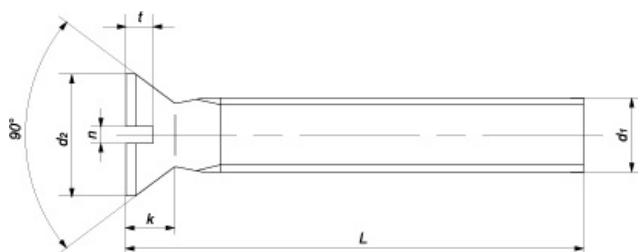

Винт М8х50, вес 1 шт.: 17.38 гр. (Артикул: #141915)	2.73 руб. / 156.90 руб.
Винт М10х20, вес 1 шт.: 13.05 гр. (Артикул: #141916)	2.43 руб. / 186.50 руб.
Винт М10х22, вес 1 шт.: 14.05 гр. (Артикул: #141917)	2.62 руб. / 186.50 руб.
Винт М10х25, вес 1 шт.: 15.54 гр. (Артикул: #141918)	2.90 руб. / 186.50 руб.
Винт М10х30, вес 1 шт.: 18.04 гр. (Артикул: #141919)	3.36 руб. / 186.50 руб.
Винт М10х35, вес 1 шт.: 20.53 гр. (Артикул: #141920)	3.83 руб. / 186.50 руб.
Винт М10х40, вес 1 шт.: 23.02 гр. (Артикул: #141921)	4.29 руб. / 186.50 руб.
Винт М10х45, вес 1 шт.: 25.52 гр. (Артикул: #141922)	4.76 руб. / 186.50 руб.

DIN 965

Винт DIN 965, класс прочности 5.8 — оцинкованный винт с потайной головкой и крестообразным шлицем применяется в машиностроении, приборостроении, автомобилестроении, мебельной промышленности для соединения деталей машин и механизмов.

Класс точности: А, В.

Поле допуска резьбы: 6g.

Класс прочности: 3,6; 4,6; 4,8; 5,8.

Аналог ГОСТ:

ГОСТ 17475-80 — винт с потайной головкой.

195027, Санкт-Петербург, ул. Магнитогорская, д.17Ю
(территория Охтинского деревообрабатывающего комбината)

Пн-Пт - с 9:00 до 17:00, без обеда

Сб-Вс - выходные дни